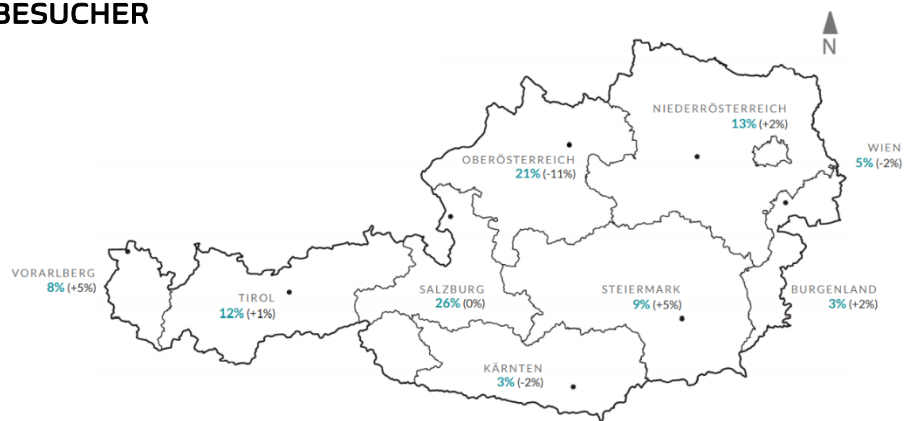

STRUKTURDATEN FACHBESUCHER

HERKUNFT DER BESUCHER	2020
Fachbesucheranteil	98
Auslandsbesucher (n=67)	44
* davon aus Deutschland	82
Inlandsbesucher	56

AUFGABENBEREICH	2020
Selbstständig	62
Geschäftsführer	5
Einkauf	4
Vertrieb/Verkauf	8
Marketing	3
Produktion	14
Sonstiges	4